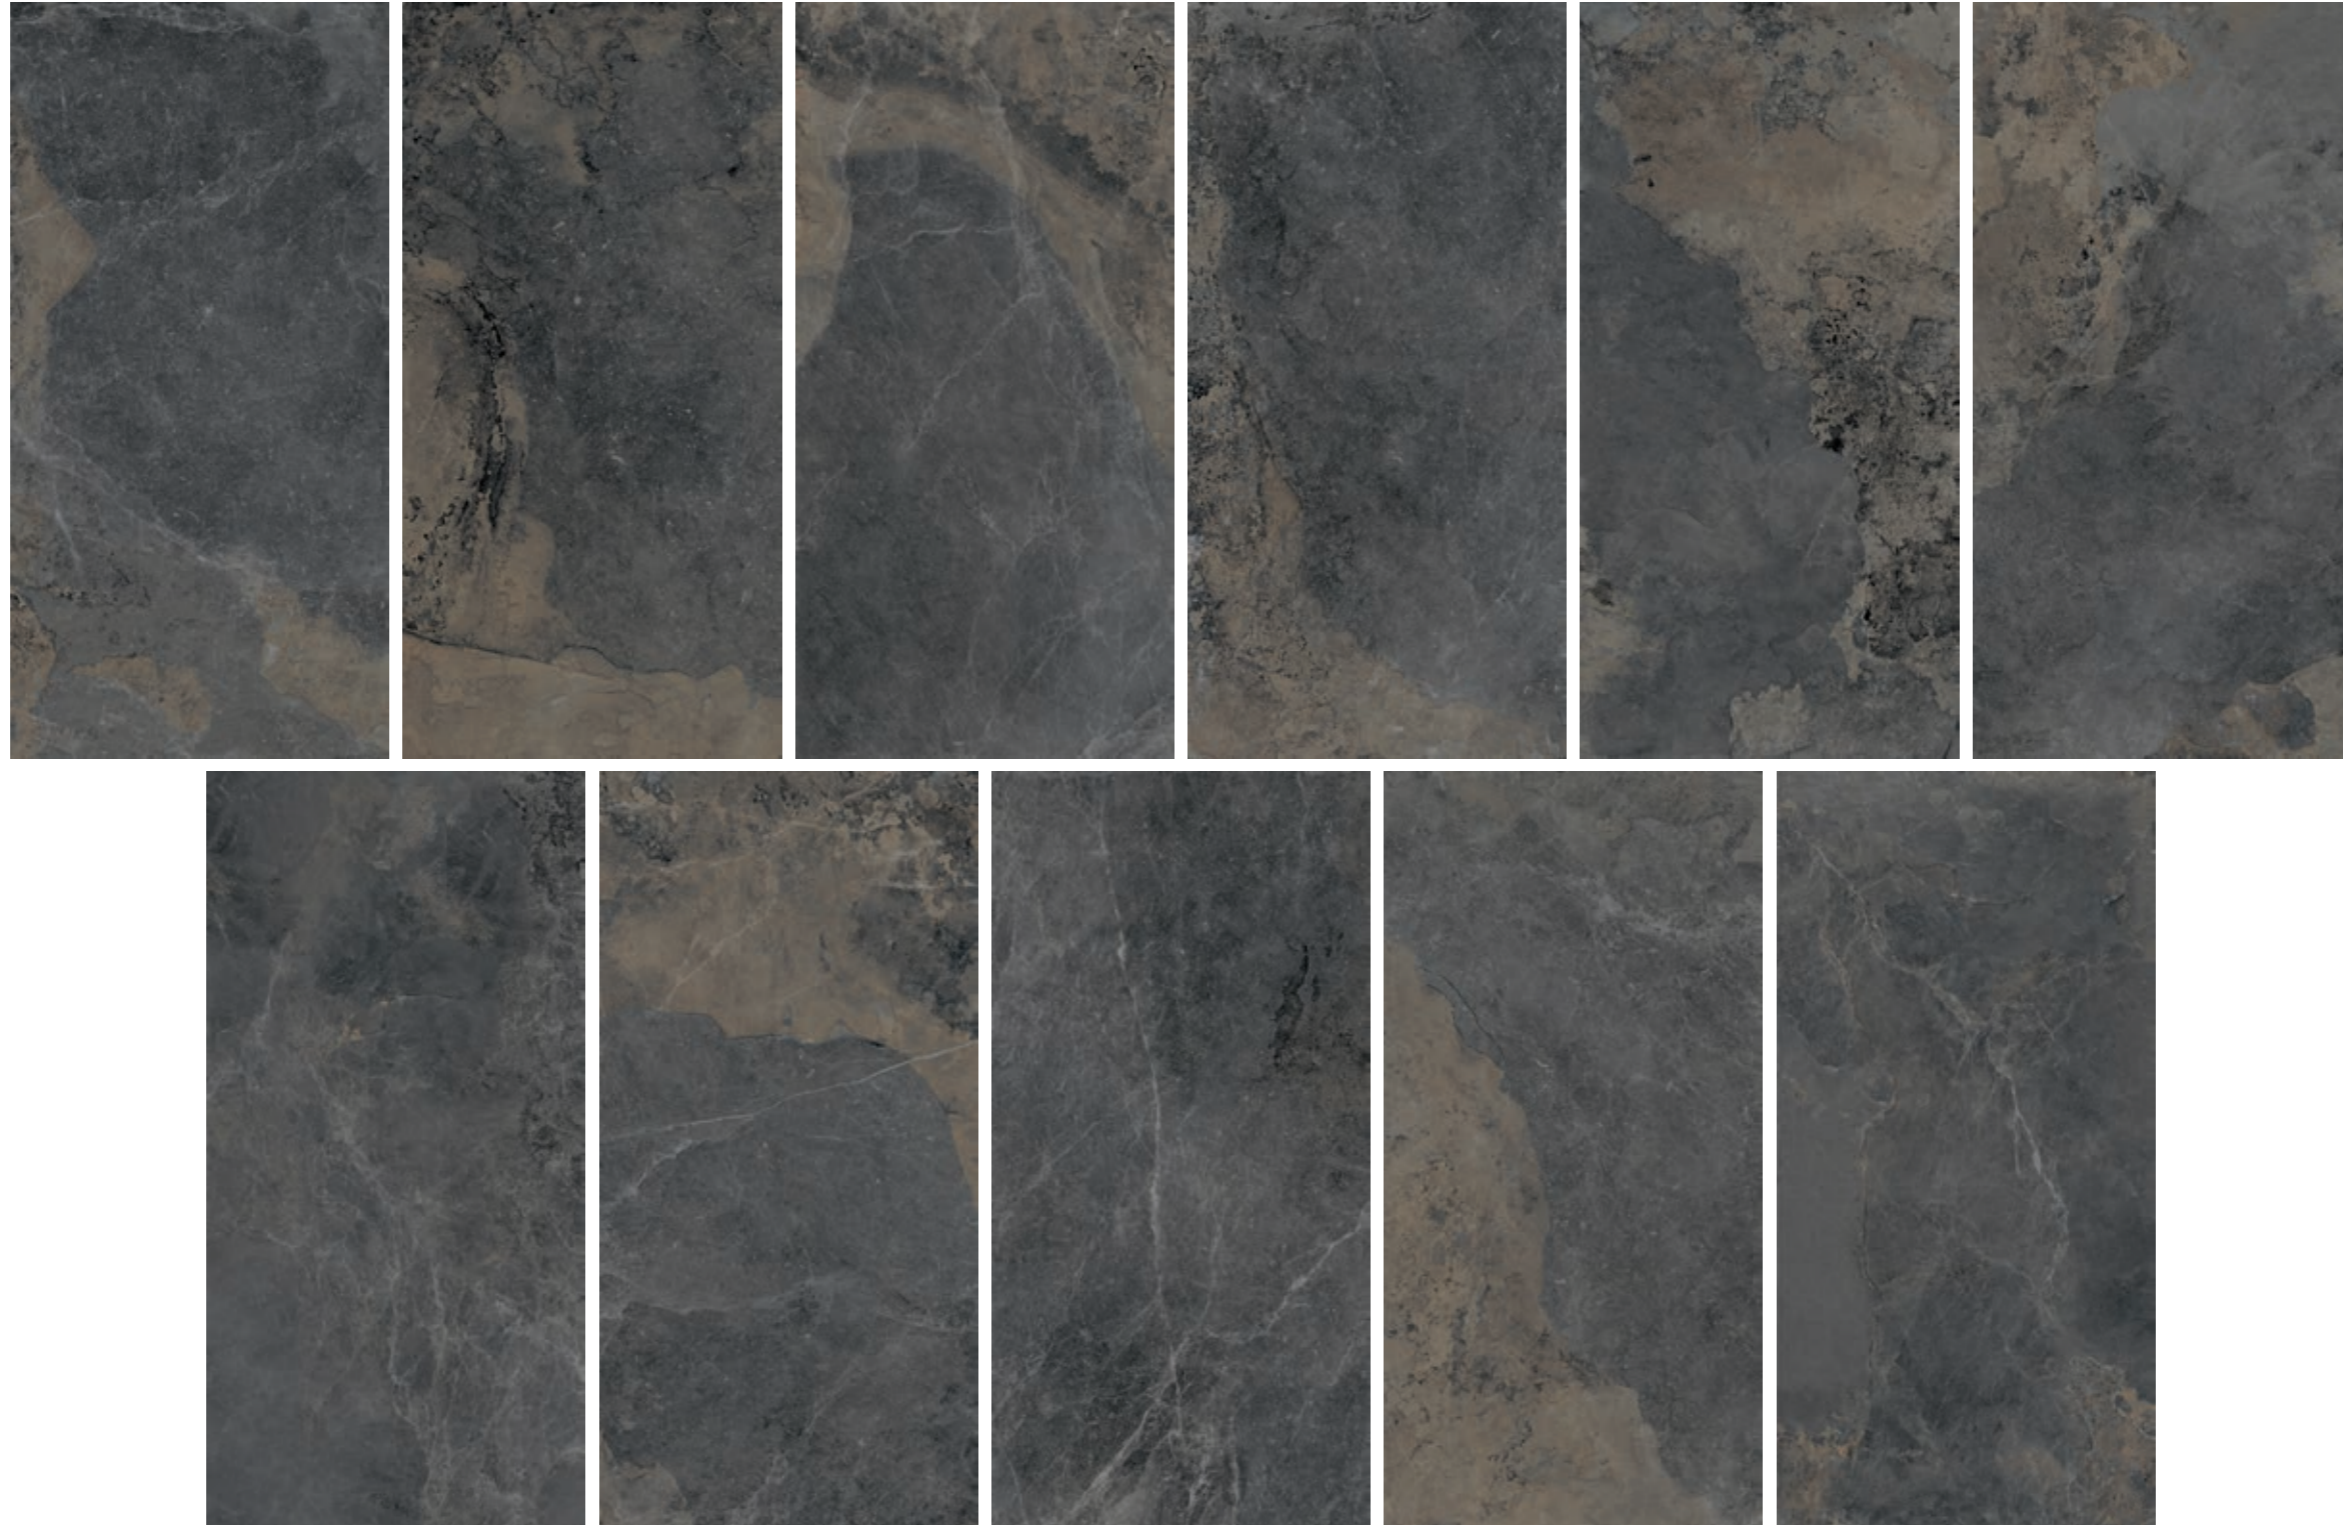

DESARROLLO GRÁFICO

GRAPHIC DEVELOPMENT

STRATO

60X120CM · 24"X47"

STRATO

PORCELÁNICO · PORCELAIN · GRÈS CÉRAME · FEINSTEINZEUG

NOMBRE · NAME	TIPOLOGÍA · TYPE	FORMATO · SIZE	GRÁFICAS · GRAPHICS		
			CARAS (Nº IMÁGENES) FACES (N. IMAGES)	ALEATORIO (CM) RANDOM (INCHES)	HÍBRIDO (CM) HYBRID (INCHES)
STRATO NATURAL	PORCELÁNICO · GLAZED PORCELAIN	60X120CM · 24"X47"	11 CARAS 60X120CM · 11 FACES 24X47"		