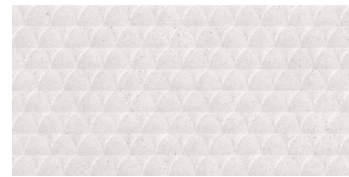

CALIZIA

Pasta blanca
White body

Aura White

Formatos disponibles

Available formats

Formato Size	Formato real Work size	Acabado Finish	Pz/Caja Pcs/Box	M²/Caja Sqm/Box	Kg/Caja Kg/Box	Cajas/Pallet Boxes/Pallet	M²/Pallet Sqm/Pallet	Kg/Pallet Kg/Pallet	Colores disponibles Available colours
30x60 - Rc	300x600x7,00	Mate Matt	9	1,62	20,001	60	97,20	1.200,00	
30x60 - Rc DEC Aura, Groove	300x600x7,00	Mate Matt	9	1,62	20,000	60	97,20	1.240,00