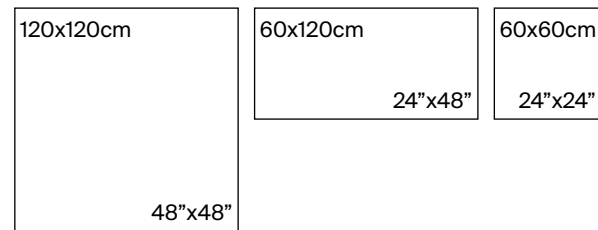

## Formatos disponibles Available formats

Formato Size	Formato real Work size	Acabado Finish	Pz/Caja Pcs/Box	M²/Caja Sqm/Box	Kg/Caja Kg/Box	Cajas/Pallet Boxes/Pallet	M²/Pallet Sqm/Pallet	Kg/Pallet Kg/Pallet	Colores disponibles Available colours
120x120 - Rc Navona	1200x1200x9,00	Mate · Rectificado / Matt · Rectified	1	1,44	30,13	40	57,60	1.265,00	
60x120 - Rc Navona	600x1200x9,00	Mate · Rectificado / Matt · Rectified	2	1,44	28,00	36	51,84	1.092,00	
60x60 - Rc Navona	600x600x9,00	Mate · Rectificado / Matt · Rectified	4	1,44	27,00	32	46,08	950,00	