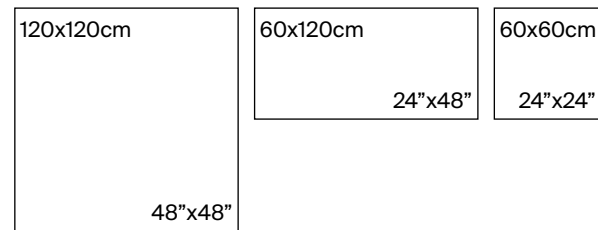

Formatos disponibles Available formats

Formato Size	Formato real Work size	Acabado Finish	Pz/Caja Pcs/Box	M²/Caja Sqm/Box	Kg/Caja Kg/Box	Cajas/Pallet Boxes/Pallet	M²/Pallet Sqm/Pallet	Kg/Pallet Kg/Pallet	Colores disponibles Available colours
120x120 - Rc Calizia	1200x1200x9,00	Mate · Rectificado / Matt · Rectified	1	1,44	30,13	40	57,60	1.265,00	
60x120 - Rc Calizia	600x1200x9,00	Mate · Rectificado / Matt · Rectified	2	1,44	28,00	36	51,84	1.092,00	
60x60 - Rc Calizia	600x600x9,00	Mate · Rectificado / Matt · Rectified	4	1,44	27,00	32	46,08	950,00	

Piezas especiales
Special tile pieces
Pièces spéciales